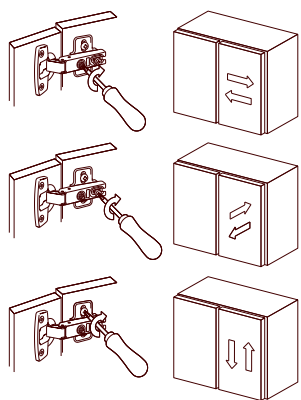

Спецификация фурнитуры

Поз.	Вид	Наименование	Кол.
ф1		Шуруп 4x25	4
ф2		Гвоздь 2x20	30
ф3		Подпятник	4
ф4		Петля накладная 90 град.	2
ф5		Шкант 8x30	8
ф6		Шуруп 4x16	12
ф7		Стяжка эксцентриковая	8
ф8		Кронштейн барный КБ 02	1
ф9		Профиль соедин. L=436	1
ф10		Амортизатор самоклеящийся	2
ф11		Ключ для конфирмата	1
ф12		Заглушка эксцентрика	4

Схема установки петли

Схема регулировки петли

Изготовитель оставляет за собой право на внесение изменений в деталировку изделия, состав, вид и комплектность фурнитуры.

Спасибо за покупку!

Замечания и пожелания присылайте по адресу: ф2