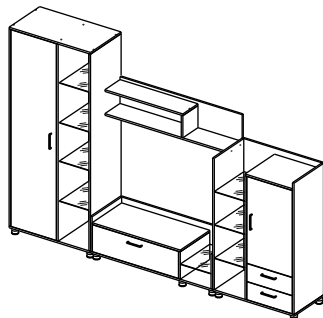

Гостиная Талин/ Talin

Код ТН ВЭД ЕАЭС

9403 60 100 1
9403 90 300 0

отрезать
и приклеить

2800	1892	446

60ГТ1600

Oak gold - Дуб золотой
White - Белый

Комплектовочная ведомость / Set package sheet

Упак/ Package	Наименование	Description	Цвет детали/ Décor	Размер / Size, mm	Кол-во/ Quantity	№	
1	Фурнитура	Furniture/Cabinetry hardware	-	-	-	-	
2	Боковина	Side	Oak gold	202x218	1	1	
	Боковина	Side	Oak gold	250x426	1	2	
	Боковина левая	Side left	White	1800x442	1	8	
	Боковина правая	Side right	White	1800x442	1	9	
	Боковина средняя	Side middle	Oak gold	1800x442	1	10	
	Крыша	Top		466x426	1	11	
	Вязка	Connecting element		450x406	2	16	
	Вязка	Connecting element		450x422	2	17	
	Вязка	Connecting element		766x218	1	18	
	Деталь ящика	Side drawers		100x400	4	24	
	Деталь ящика	Side drawers		100x391	4	25	
	Деталь ящика	Side drawers		134x400	2	26	
	Деталь ящика	Side drawers		134x368	1	27	
	Деталь ящика	Side drawers		134x791	2	28	
3	Боковина	Side		Oak gold	1129x426	1	5
	Боковина левая	Side left		White	1200x426	1	6
	Боковина правая	Side right		White	1200x426	1	7
	Крыша	Top		White	1200x426	1	15
	Вязка	Connecting element	Oak gold	1200x218	1	19	
	Задник	Back element	White	1200x286	1	22	
	Задник	Back element	White	1200x336	1	23	
4	Боковина левая	Side left	White	320x426	1	3	
	Боковина правая	Side right	White	320x426	1	4	
	Крыша	Top	White	800x426	1	12	
	Крыша	Top	White	800x442	2	13	
	Крыша	Top	Oak gold	866x426	1	14	
	Задник верхний	Back element top	White	800x304	2	20	
	Задник нижний	Back element lower	White	800x304	2	21	
5	Панель	Drawer panel	Oak gold	164x446	2	29	
	Панель	Drawer panel		246x846	1	30	
	Створка	Door		792x446	1	31	
	Створка	Door		1796x446	1	32	
6	ХДФ	Back element	White	423x400	2	33	
	ХДФ	Back element		823x400	1	34	
	ХДФ	Back element		1828x471	1	35	
	ХДФ	Back element		1828x323	1	36	
7	Стеклополка	Glass shelves	transparent	298x426	8	37