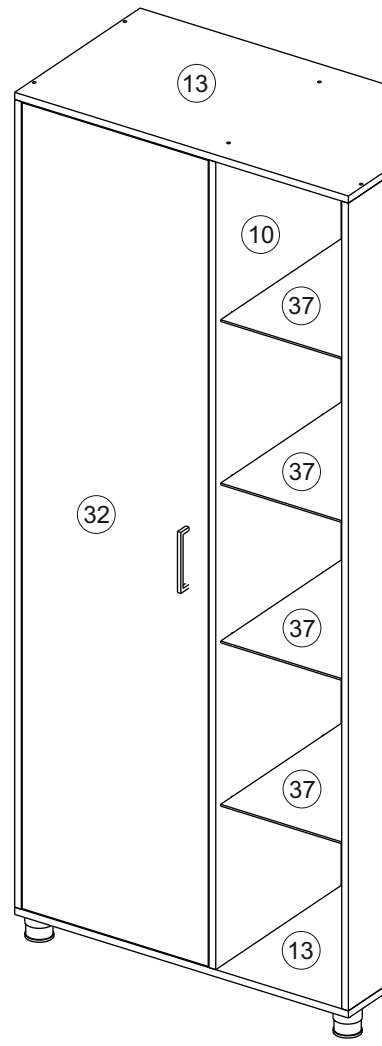

Упак/ Package	Наименование	Description	Цвет детали/ Décor	Размер / Size, mm	Кол-во/ Quantity	№	
1	Фурнитура	Furniture/Cabinetry hardware	-	-	-	-	
2	Боковина	Side	Oak gold	202x218	1	1	
	Боковина	Side	Oak gold	250x426	1	2	
	Боковина левая	Side left	White	1800x442	1	8	
	Боковина правая	Side right	White	1800x442	1	9	
	Боковина средняя	Side middle	Oak gold	1800x442	1	10	
	Крыша	Top		466x426	1	11	
	Вязка	Connecting element		450x406	2	16	
	Вязка	Connecting element		450x422	2	17	
	Вязка	Connecting element		766x218	1	18	
	Деталь ящика	Side drawers		100x400	4	24	
	Деталь ящика	Side drawers		100x391	4	25	
	Деталь ящика	Side drawers		134x400	2	26	
	Деталь ящика	Side drawers		134x368	1	27	
	Деталь ящика	Side drawers		134x791	2	28	
3	Боковина	Side		Oak gold	1129x426	1	5
	Боковина левая	Side left		White	1200x426	1	6
	Боковина правая	Side right		White	1200x426	1	7
	Крыша	Top		White	1200x426	1	15
	Вязка	Connecting element	Oak gold	1200x218	1	19	
	Задник	Back element	White	1200x286	1	22	
	Задник	Back element	White	1200x336	1	23	
4	Боковина левая	Side left	White	320x426	1	3	
	Боковина правая	Side right	White	320x426	1	4	
	Крыша	Top	White	800x426	1	12	
	Крыша	Top	White	800x442	2	13	
	Крыша	Top	Oak gold	866x426	1	14	
	Задник верхний	Back element top	White	800x304	2	20	
	Задник нижний	Back element lower	White	800x304	2	21	
5	Панель	Drawer panel	Oak gold	164x446	2	29	
	Панель	Drawer panel		246x846	1	30	
	Створка	Door		792x446	1	31	
	Створка	Door		1796x446	1	32	
6	ХДФ	Back element	White	423x400	2	33	
	ХДФ	Back element		823x400	1	34	
	ХДФ	Back element		1828x471	1	35	
	ХДФ	Back element		1828x323	1	36	
7	Стеклополка	Glass shelves	transparent	298x426	8	37	

1		2		5	7x50	6	6,3x10,5	15	
									
	32 x		32 x		78 x		24 x		1 x
18	3,5x15	24	400 mm	61		72	бел/ольха	73	
									
	116 x		3 x		32 x		8/13 x		32 x
126	C42 128 mm	60	H 60 mm	90	Hinge C	71	Ø 5 бел/ольха	53	
			 ольха						
	5 x		14 x		6 x		12/14 x		2 x
3		48		47	400 mm	45		9	
									
	2 x		80 x		1 x		16 x		4 x

4

6

9

3

2

4

12

15