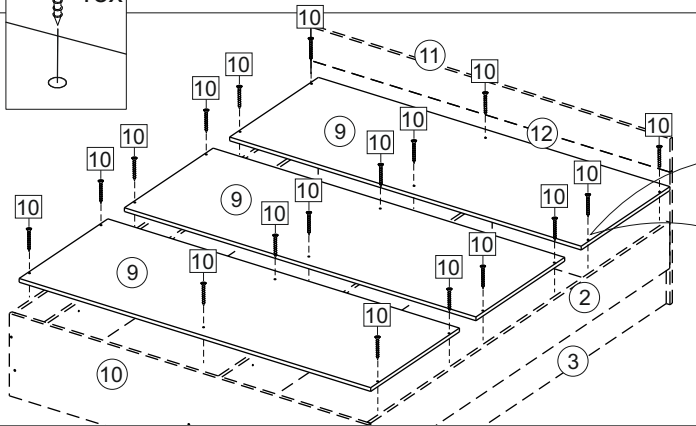

⑨ Продается отдельно/Sold separately: