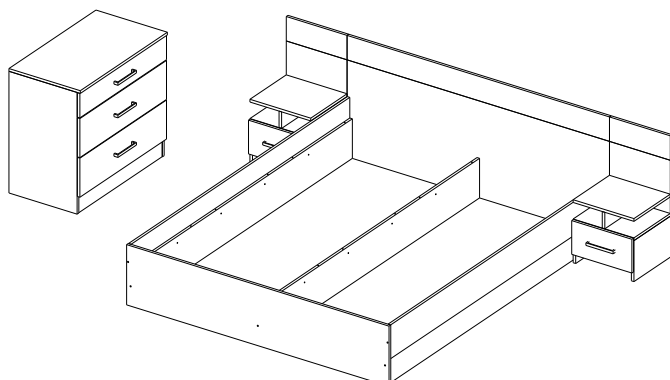

Спальня ЛЕСИ / Bedroom suite LESI

Код ТН ВЭД ЕАЭС

9403 60 100 1
9403 90 300 0
9403 50 000 1

отрезать
и приклеить

Chest of drawers
КОМОД

Bed
кровать

Bedside table
тумба прикроватная

		
800	723	446
1640	705	2050
380	705	350