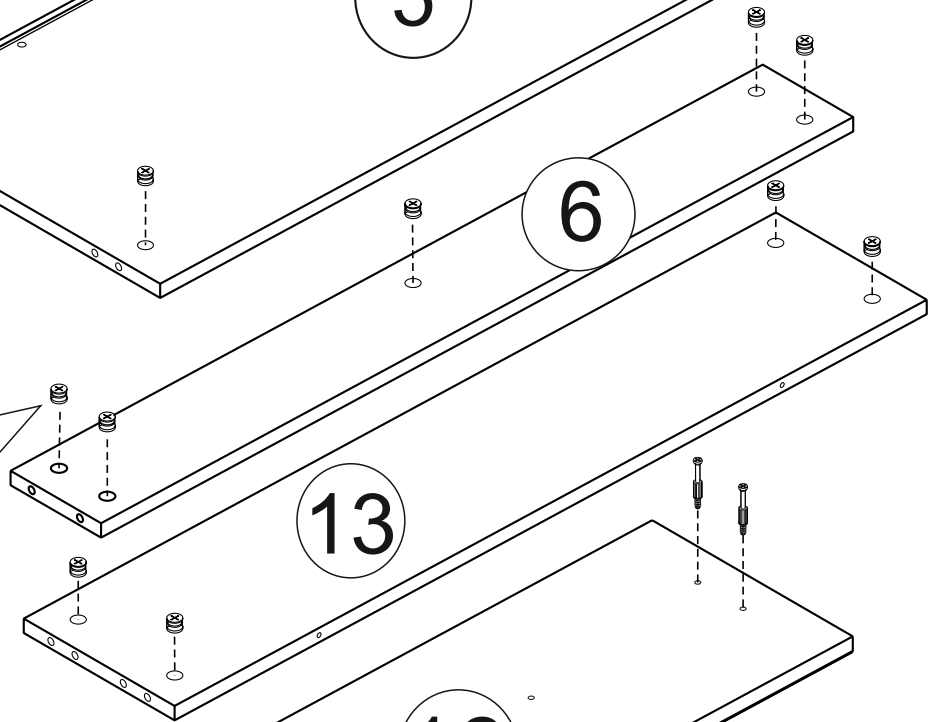

5

СП.0631.404