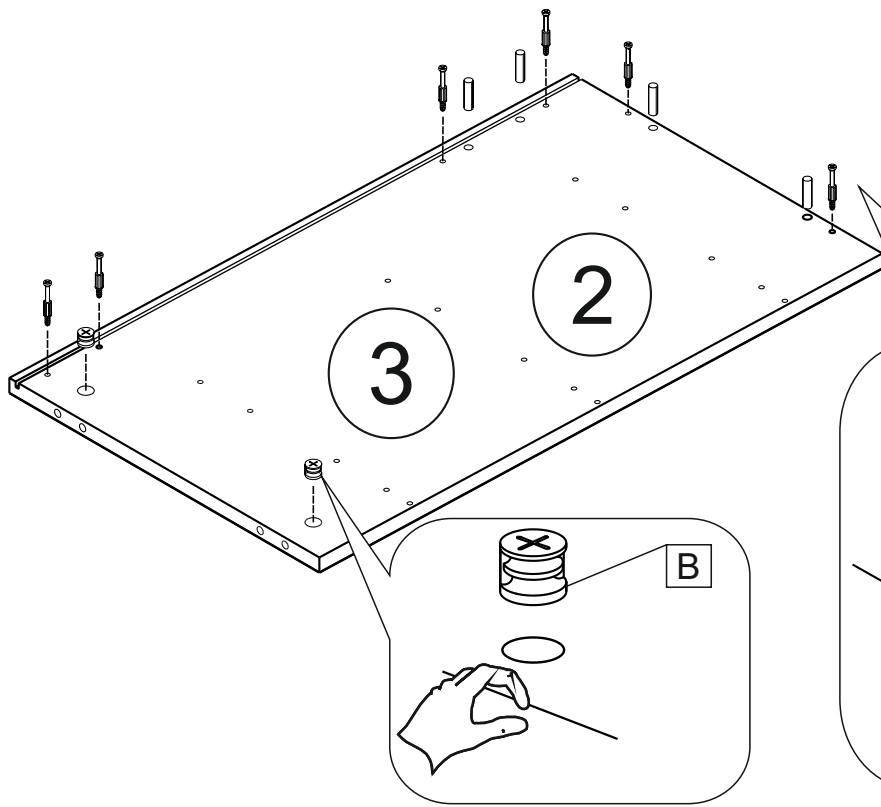

Внимание!!! Предприятие оставляет за собой право вносить в изделие конструктивные изменения, в том числе с заменой фурнитуры.

<u>поз.</u>	<u>НАИМЕНОВАНИЕ ДЕТАЛИ</u>	<u>РАЗМЕР</u>	<u>КОЛИЧ.</u>	<u>№ УПАК.</u>
1	Крышка	1000 x 420	1	1
2	Боковая стенка левая	698 x 398	1	2
3	Боковая стенка правая	398 x 398	1	2
4	Задняя стенка	973 x 692	1	3
5	Дно	963 x 398	1	1
6	Планка верхняя	963 x 120	1	1
7	Бок. Стенка ящика лев.	350 x 150	3	1
8	Бок. Стенка ящика прав.	350 x 150	3	1
9	Задняя стенка ящика	906 x 150	3	1
10	Пер. стенка верхн. ящика	906 x 150	1	1
11	Пер. стенка среднего. ящика	906 x 150	1	1
12	Пер. стенка нижнего. ящика	906 x 150	1	1
13	Плана нижняя	963 x 200	1	1
14	Дно ящика	916 x 328	3	1
15	Фасад ящика(верх/низ)	993 x 230	2	2
16	Фасад ящика среднего	994 x 230	1	2
	фурнитура			4

A	ЕВРОВИНТ X 50	26 ШТ	Us	уголок с саморезом	30 ШТ
B	ЭКСЦЕНТРИК САМОРЕЗ	29 ШТ	U	УГОЛОК ДЛЯ КРЕПЛЕНИЯ К СТЕНЕ	1 ШТ
D	САМОРЕЗ 3,5x16	66 ШТ	K	ЗАГЛУША ЕВРОВ.	26 ШТ
E	САМОРЕЗ 3,5x25	6 ШТ	L	ЗАГЛУШКА ЭКСЦ.	29 ШТ
N	ОПОРА	4 ШТ	KI	ЗАГЛУШКА САМОКЛЕЙКА	6 ШТ
M	РУЧКА	3 ШТ	T	ВИНТ М4Х35	6 ШТ
De	САМОРЕЗ С ПРЕСС ШАЙБОЙ 4,2Х16 ОСТРЫЙ НАКОНЕЧНИК	20 ШТ	Q	НАПРАВЛЯЮЩИЕ ШАРИКОВЫЕ 250 ММ УЗКИЕ	3 ШТ
H	ШКАНТ	12 ШТ	R	КЛЮЧ	1 ШТ