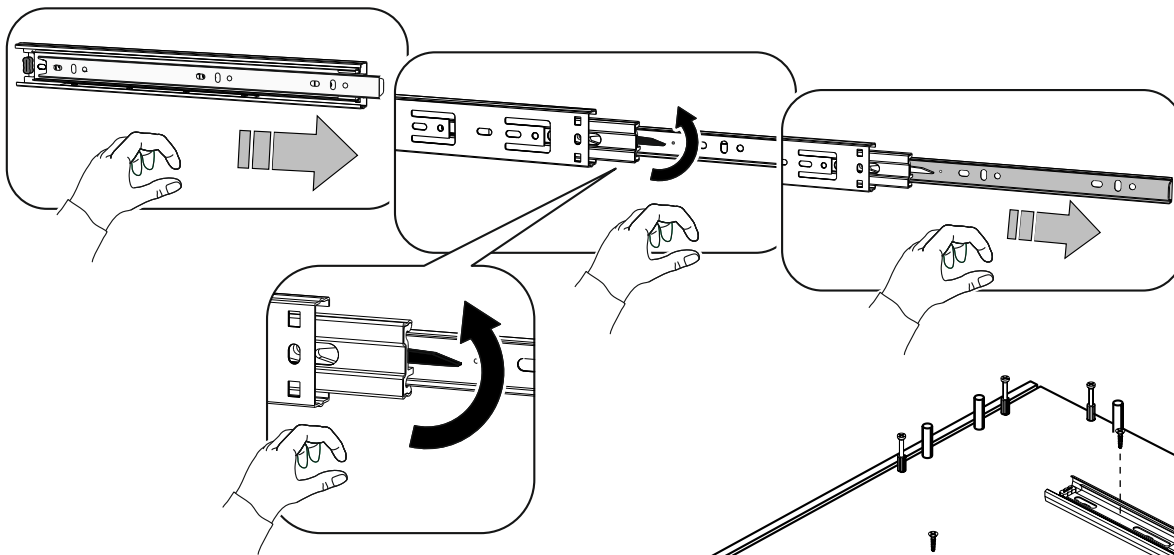

A	ЕВРОВИНТ X 50	26 ШТ	Us	уголок с саморезом	30 ШТ
B	ЭКСЦЕНТРИК САМОРЕЗ	29 ШТ	U	УГОЛОК ДЛЯ КРЕПЛЕНИЯ К СТЕНЕ	1 ШТ
D	САМОРЕЗ 3,5x16	66 ШТ	K	ЗАГЛУША ЕВРОВ.	26 ШТ
E	САМОРЕЗ 3,5x25	6 ШТ	L	ЗАГЛУШКА ЭКСЦ.	29 ШТ
N	ОПОРА	4 ШТ	KI	ЗАГЛУШКА САМОКЛЕЙКА	6 ШТ
M	РУЧКА	3 ШТ	T	ВИНТ М4Х35	6 ШТ
De	САМОРЕЗ С ПРЕСС ШАЙБОЙ 4,2Х16 ОСТРЫЙ НАКОНЕЧНИК	20 ШТ	Q	НАПРАВЛЯЮЩИЕ ШАРИКОВЫЕ 250 ММ УЗКИЕ	3 ШТ
H	ШКАНТ	12 ШТ	R	КЛЮЧ	1 ШТ