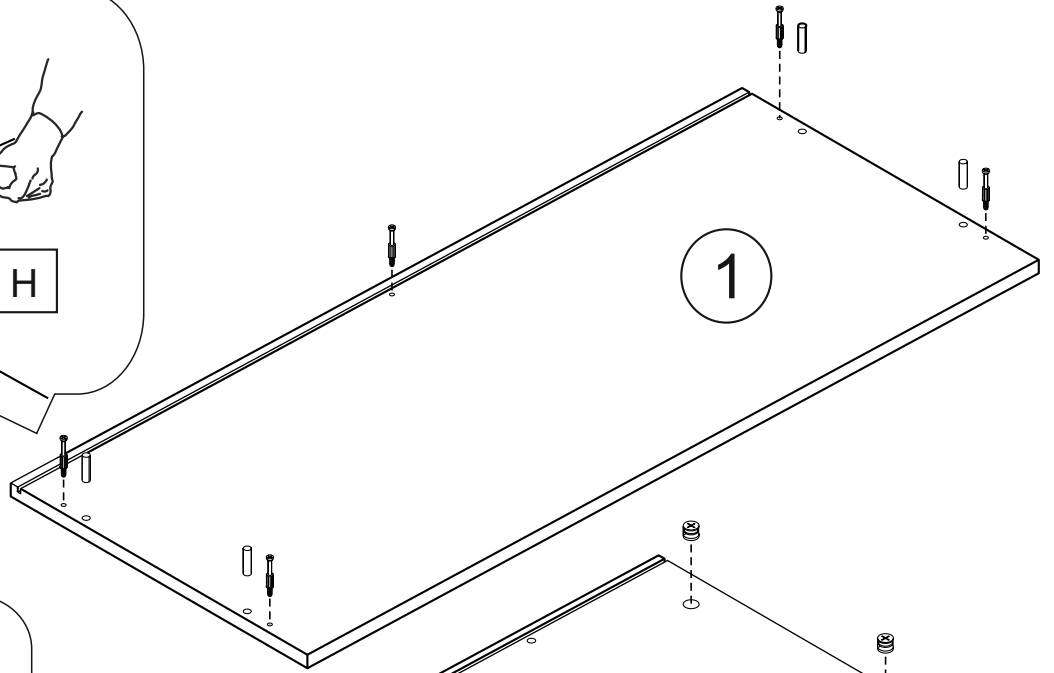

5

СП.0631.404