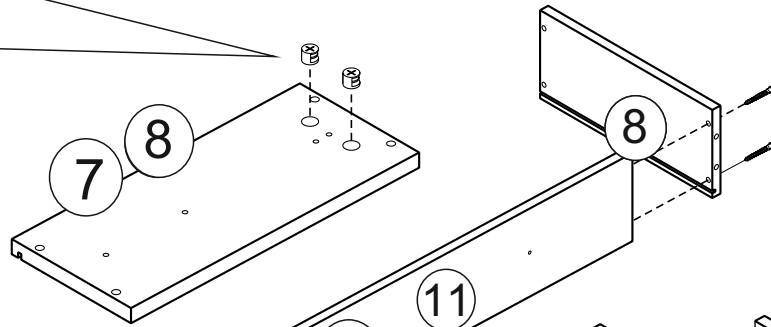

6

СП.0631.404