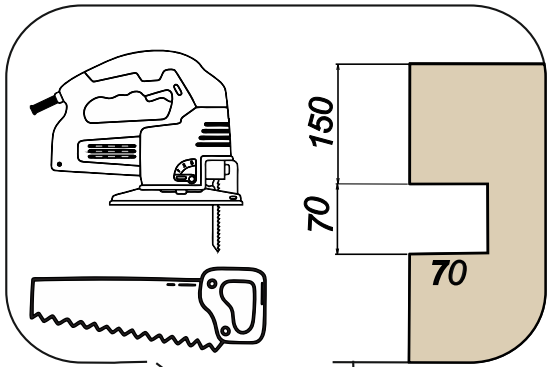

A	ЕВРОВИНТ X 50	26 ШТ	Us	уголок с саморезом	30 ШТ
B	ЭКСЦЕНТРИК САМОРЕЗ	29 ШТ	U	УГОЛОК ДЛЯ КРЕПЛЕНИЯ К СТЕНЕ	1 ШТ
D	САМОРЕЗ 3,5x16	66 ШТ	K	ЗАГЛУША ЕВРОВ.	26 ШТ
E	САМОРЕЗ 3,5x25	6 ШТ	L	ЗАГЛУШКА ЭКСЦ.	29 ШТ
N	ОПОРА	4 ШТ	KI	ЗАГЛУШКА САМОКЛЕЙКА	6 ШТ
M	РУЧКА	3 ШТ	T	ВИНТ М4Х35	6 ШТ
De	САМОРЕЗ С ПРЕСС ШАЙБОЙ 4,2Х16 ОСТРЫЙ НАКОНЕЧНИК	20 ШТ	Q	НАПРАВЛЯЮЩИЕ ШАРИКОВЫЕ 250 ММ УЗКИЕ	3 ШТ
H	ШКАНТ	12 ШТ	R	КЛЮЧ	1 ШТ

4

СП.0631.404

5

СП.0631.404

6

СП.0631.404

ВНИМАНИЕ!

опрокидывание мебели может стать причиной получения телесных повреждений
ВСЕГДА крепите мебель к стене