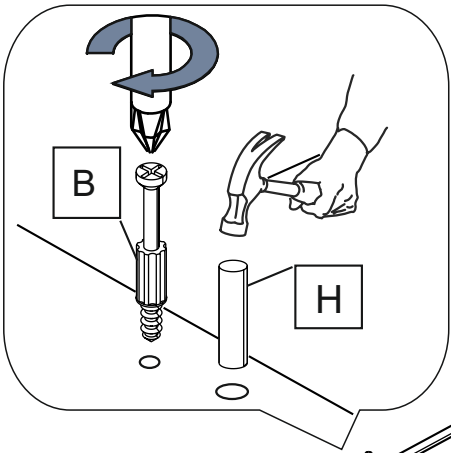

5

СП.0631.404