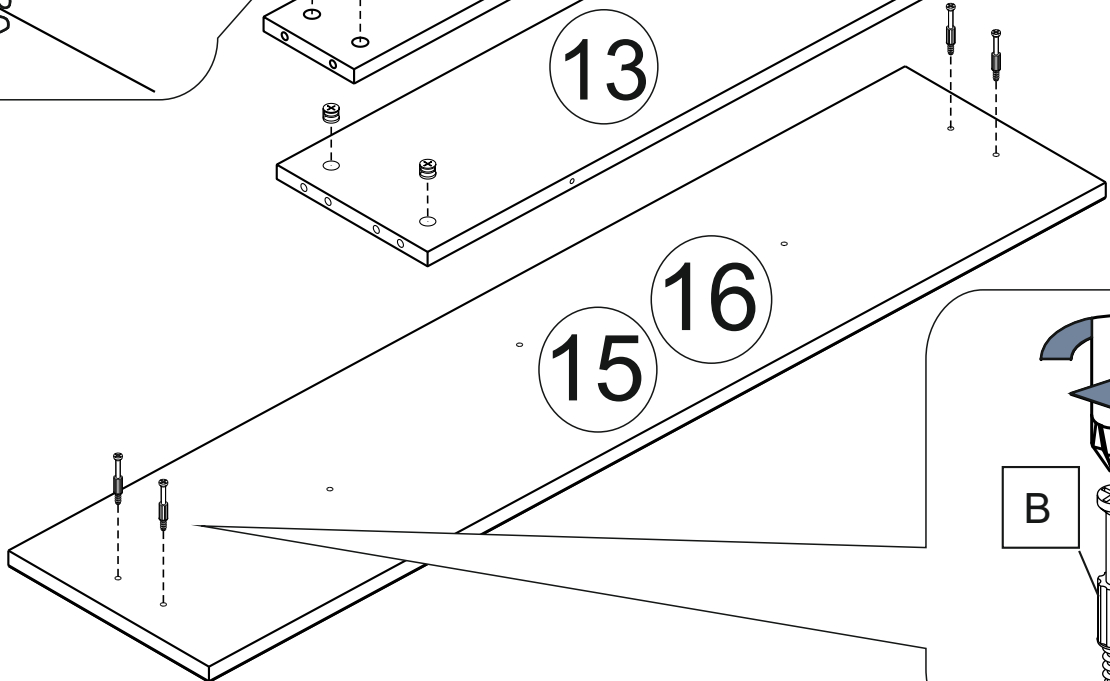

5

СП.0631.404