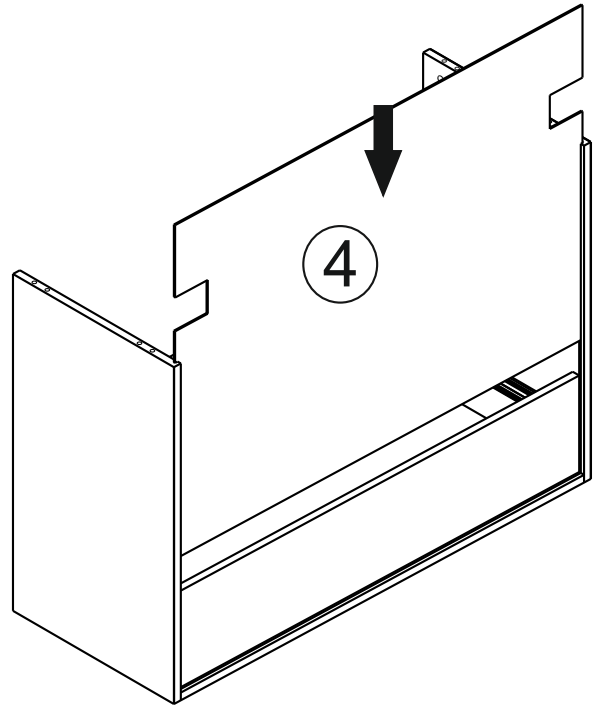

A	ЕВРОВИНТ X 50	26 ШТ	Us	уголок с саморезом	30 ШТ
B	ЭКСЦЕНТРИК САМОРЕЗ	29 ШТ	U	УГОЛОК ДЛЯ КРЕПЛЕНИЯ К СТЕНЕ	1 ШТ
D	САМОРЕЗ 3,5x16	66 ШТ	K	ЗАГЛУША ЕВРОВ.	26 ШТ
E	САМОРЕЗ 3,5x25	6 ШТ	L	ЗАГЛУШКА ЭКСЦ.	29 ШТ
N	ОПОРА	4 ШТ	KI	ЗАГЛУШКА САМОКЛЕЙКА	6 ШТ
M	РУЧКА	3 ШТ	T	ВИНТ М4Х35	6 ШТ
De	САМОРЕЗ С ПРЕСС ШАЙБОЙ 4,2Х16 ОСТРЫЙ НАКОНЕЧНИК	20 ШТ	Q	НАПРАВЛЯЮЩИЕ ШАРИКОВЫЕ 250 ММ УЗКИЕ	3 ШТ
H	ШКАНТ	12 ШТ	R	КЛЮЧ	1 ШТ

4

СП.0631.404

5

СП.0631.404

6

СП.0631.404

ВНИМАНИЕ!

опрокидывание мебели может стать причиной получения телесных повреждений
ВСЕГДА крепите мебель к стене