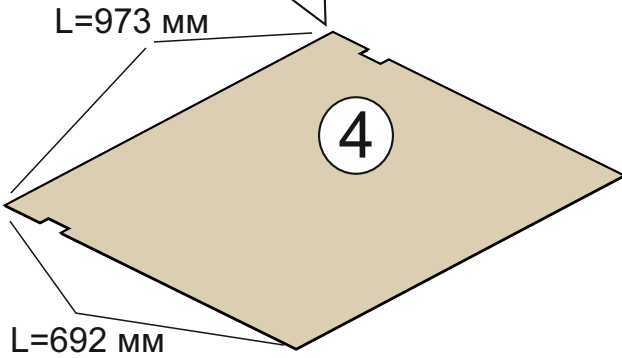

ВНИМАНИЕ!

опрокидывание мебели может стать причиной получения телесных повреждений
ВСЕГДА крепите мебель к стене