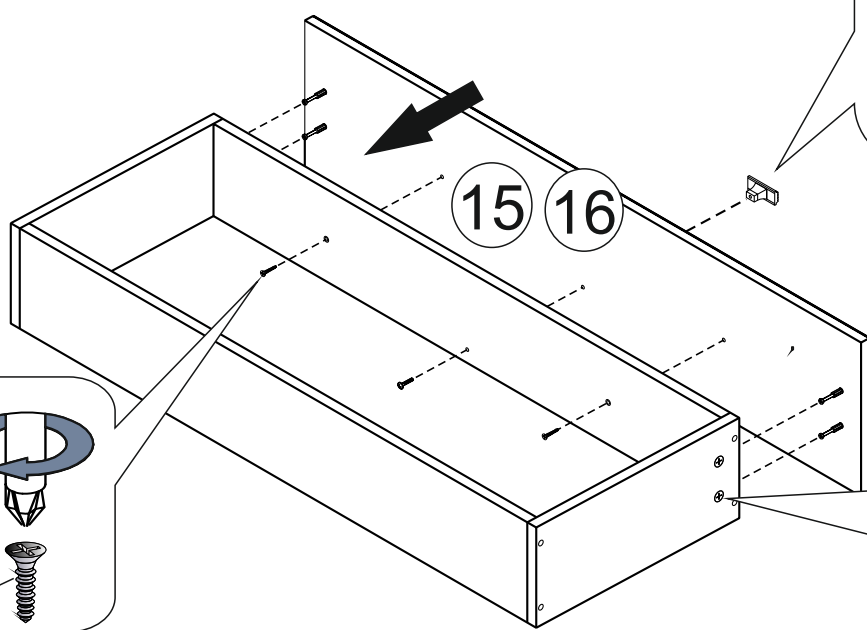

6

СП.0631.404