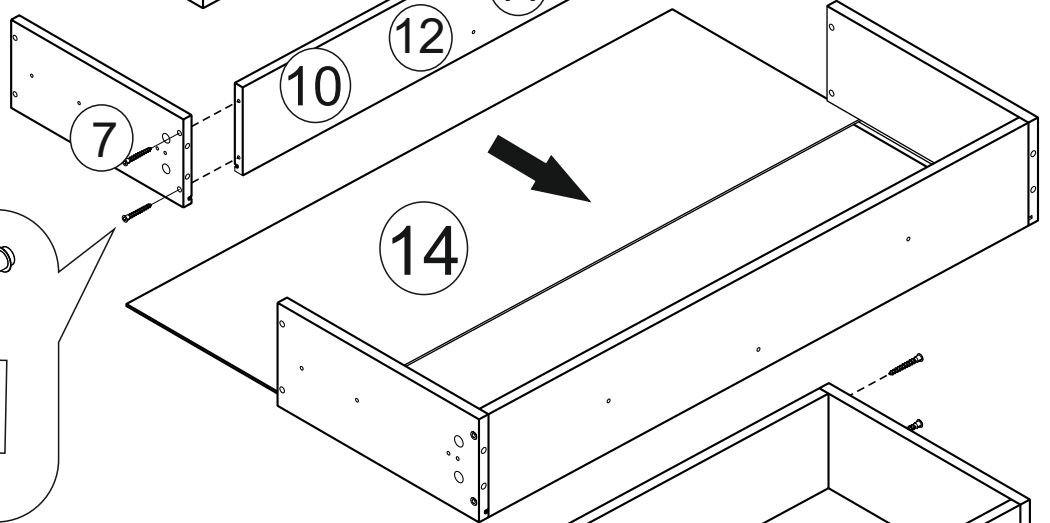

6

СП.0631.404