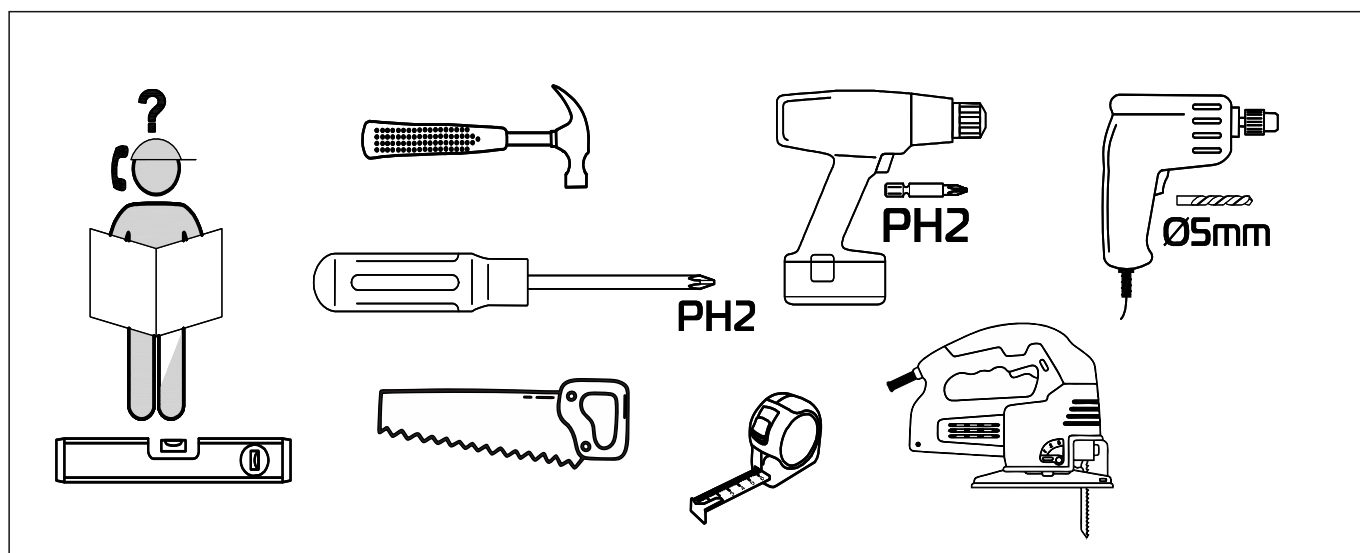

A	ЕВРОВИНТ X 50	26 ШТ	Us	уголок с саморезом	30 ШТ
B	ЭКСЦЕНТРИК САМОРЕЗ	29 ШТ	U	УГОЛОК ДЛЯ КРЕПЛЕНИЯ К СТЕНЕ	1 ШТ
D	САМОРЕЗ 3,5x16	66 ШТ	K	ЗАГЛУША ЕВРОВ.	26 ШТ
E	САМОРЕЗ 3,5x25	6 ШТ	L	ЗАГЛУШКА ЭКСЦ.	29 ШТ
N	ОПОРА	4 ШТ	KI	ЗАГЛУШКА САМОКЛЕЙКА	6 ШТ
M	РУЧКА	3 ШТ	T	ВИНТ М4Х35	6 ШТ
De	САМОРЕЗ С ПРЕСС ШАЙБОЙ 4,2Х16 ОСТРЫЙ НАКОНЕЧНИК	20 ШТ	Q	НАПРАВЛЯЮЩИЕ ШАРИКОВЫЕ 250 ММ УЗКИЕ	3 ШТ
H	ШКАНТ	12 ШТ	R	КЛЮЧ	1 ШТ