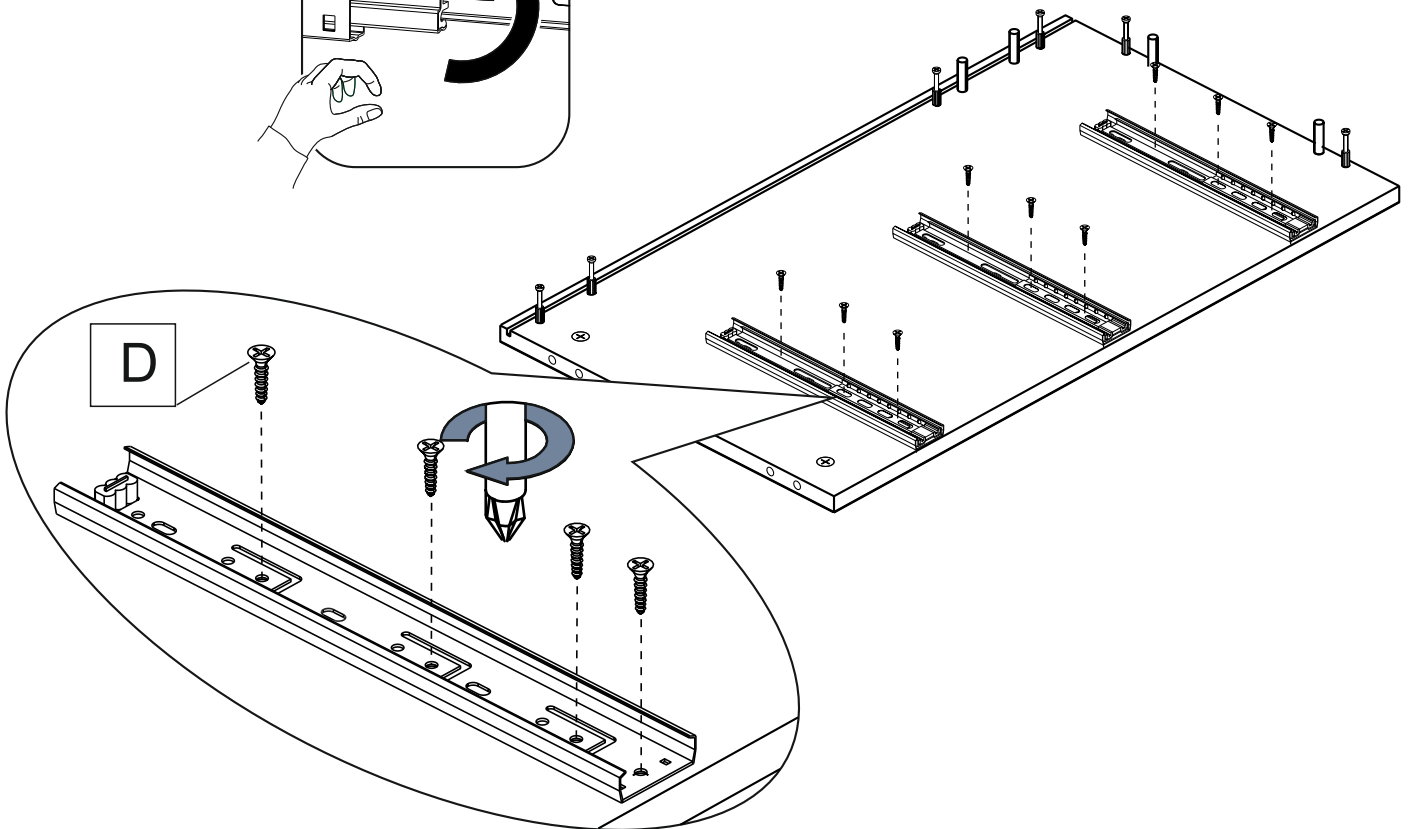

Внимание!!! Предприятие оставляет за собой право вносить в изделие конструктивные изменения, в том числе с заменой фурнитуры.

<u>поз.</u>	<u>НАИМЕНОВАНИЕ ДЕТАЛИ</u>	<u>РАЗМЕР</u>	<u>КОЛИЧ.</u>	<u>№ УПАК.</u>
1	Крышка	1000 x 420	1	1
2	Боковая стенка левая	698 x 398	1	2
3	Боковая стенка правая	398 x 398	1	2
4	Задняя стенка	973 x 692	1	3
5	Дно	963 x 398	1	1
6	Планка верхняя	963 x 120	1	1
7	Бок. Стенка ящика лев.	350 x 150	3	1
8	Бок. Стенка ящика прав.	350 x 150	3	1
9	Задняя стенка ящика	906 x 150	3	1
10	Пер. стенка верхн. ящика	906 x 150	1	1
11	Пер. стенка среднего. ящика	906 x 150	1	1
12	Пер. стенка нижнего. ящика	906 x 150	1	1
13	Плана нижняя	963 x 200	1	1
14	Дно ящика	916 x 328	3	1
15	Фасад ящика(верх/низ)	993 x 230	2	2
16	Фасад ящика среднего	994 x 230	1	2
	фурнитура			4

A	ЕВРОВИНТ X 50	26 ШТ	Us	уголок с саморезом	30 ШТ
B	ЭКСЦЕНТРИК САМОРЕЗ	29 ШТ	U	УГОЛОК ДЛЯ КРЕПЛЕНИЯ К СТЕНЕ	1 ШТ
D	САМОРЕЗ 3,5x16	66 ШТ	K	ЗАГЛУША ЕВРОВ.	26 ШТ
E	САМОРЕЗ 3,5x25	6 ШТ	L	ЗАГЛУШКА ЭКСЦ.	29 ШТ
N	ОПОРА	4 ШТ	KI	ЗАГЛУШКА САМОКЛЕЙКА	6 ШТ
M	РУЧКА	3 ШТ	T	ВИНТ М4Х35	6 ШТ
De	САМОРЕЗ С ПРЕСС ШАЙБОЙ 4,2Х16 ОСТРЫЙ НАКОНЕЧНИК	20 ШТ	Q	НАПРАВЛЯЮЩИЕ ШАРИКОВЫЕ 250 ММ УЗКИЕ	3 ШТ
H	ШКАНТ	12 ШТ	R	КЛЮЧ	1 ШТ