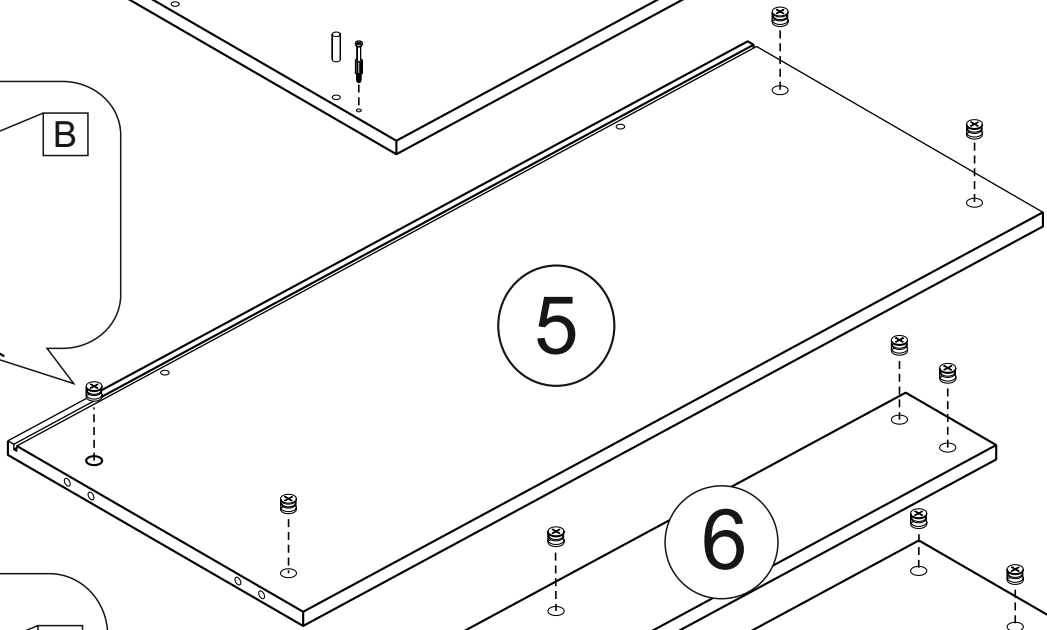

5

СП.0631.404