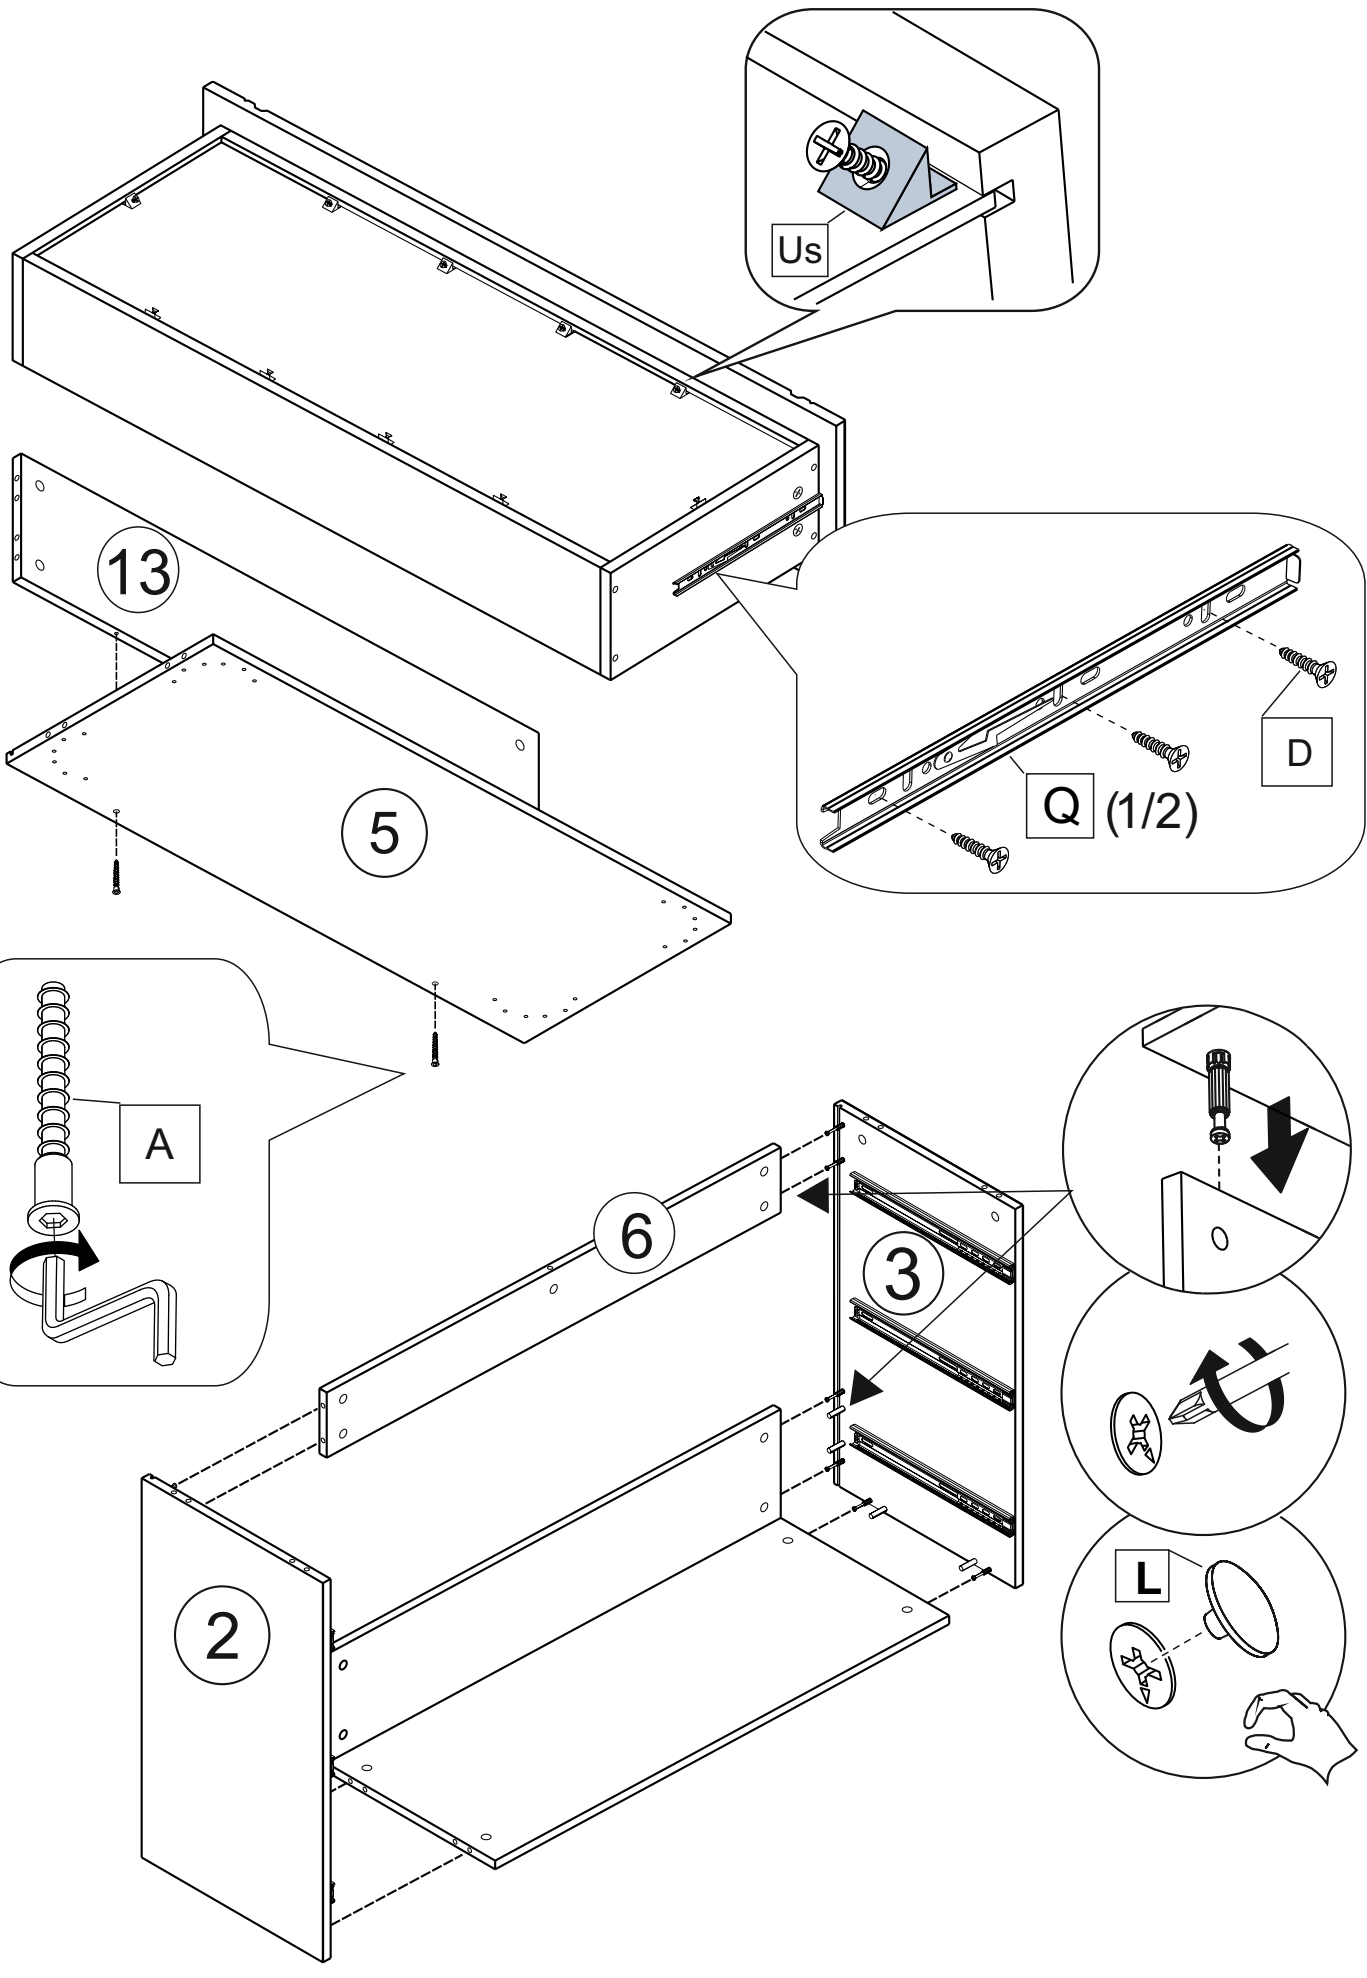

A	ЕВРОВИНТ X 50	26 ШТ	Us	уголок с саморезом	30 ШТ
B	ЭКСЦЕНТРИК САМОРЕЗ	29 ШТ	U	УГОЛОК ДЛЯ КРЕПЛЕНИЯ К СТЕНЕ	1 ШТ
D	САМОРЕЗ 3,5x16	66 ШТ	K	ЗАГЛУША ЕВРОВ.	26 ШТ
E	САМОРЕЗ 3,5x25	6 ШТ	L	ЗАГЛУШКА ЭКСЦ.	29 ШТ
N	ОПОРА	4 ШТ	KI	ЗАГЛУШКА САМОКЛЕЙКА	6 ШТ
M	РУЧКА	3 ШТ	T	ВИНТ М4Х35	6 ШТ
De	САМОРЕЗ С ПРЕСС ШАЙБОЙ 4,2Х16 ОСТРЫЙ НАКОНЕЧНИК	20 ШТ	Q	НАПРАВЛЯЮЩИЕ ШАРИКОВЫЕ 250 ММ УЗКИЕ	3 ШТ
H	ШКАНТ	12 ШТ	R	КЛЮЧ	1 ШТ

4

СП.0631.404

5

СП.0631.404

6

СП.0631.404

ВНИМАНИЕ!

опрокидывание мебели может стать причиной получения телесных повреждений
ВСЕГДА крепите мебель к стене