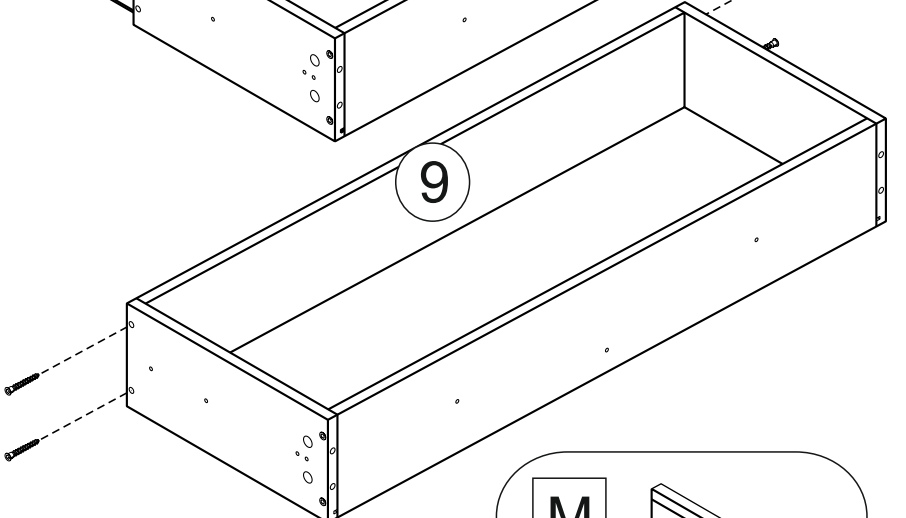

6

СП.0631.404