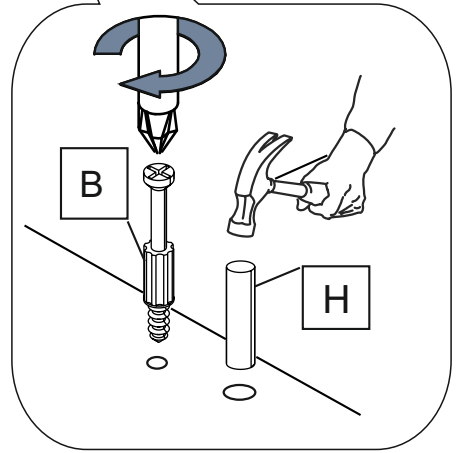

A	ЕВРОВИНТ X 50	26 ШТ	Us	уголок с саморезом	30 ШТ
B	ЭКСЦЕНТРИК САМОРЕЗ	29 ШТ	U	УГОЛОК ДЛЯ КРЕПЛЕНИЯ К СТЕНЕ	1 ШТ
D	САМОРЕЗ 3,5x16	66 ШТ	K	ЗАГЛУША ЕВРОВ.	26 ШТ
E	САМОРЕЗ 3,5x25	6 ШТ	L	ЗАГЛУШКА ЭКСЦ.	29 ШТ
N	ОПОРА	4 ШТ	KI	ЗАГЛУШКА САМОКЛЕЙКА	6 ШТ
M	РУЧКА	3 ШТ	T	ВИНТ М4Х35	6 ШТ
De	САМОРЕЗ С ПРЕСС ШАЙБОЙ 4,2Х16 ОСТРЫЙ НАКОНЕЧНИК	20 ШТ	Q	НАПРАВЛЯЮЩИЕ ШАРИКОВЫЕ 250 ММ УЗКИЕ	3 ШТ
H	ШКАНТ	12 ШТ	R	КЛЮЧ	1 ШТ