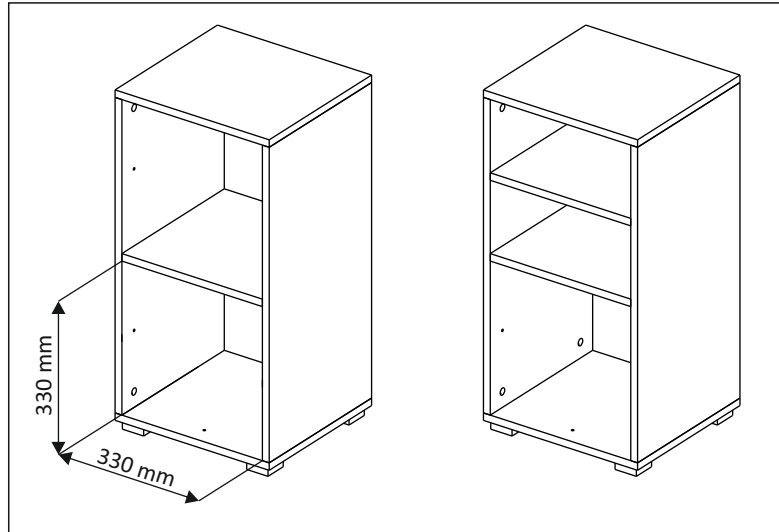

Лайт бокс 2 / Light box 2

Код ТН ВЭД ЕАЭС

9403 60 100 1

9403 90 300 0

отрезать
и приклеить

362	728	336

12СЛ2 / 2966

Комплектовочная ведомость / Set package sheet

Упак/ Package	Наименование	Description	Цвет детали/ Décor	Размер / Size, mm	Кол-во/ Quantity	№
1	Фурнитура	Furniture/Cabinetry hardware	-	-	1	-
	Боковина	Side	White	676x336	2	1
	Крыша	Top	White	362x336	2	2
	Вязка	Connecting element	White	330x336	1	3
	Вязка	Connecting element	Oak gold	330x336	1	4

1		2		3		9		18	3,5x15
	12 x		12 x		1 x		1 x		19 x
38	54x54x20	39	DUPLO	69		71	∅ 5 mm	73	
	4 x		4 x		1 x		10 x		12 x

(PL) Instrukcja montażu

(CZ) Návod k montáži

(D) Montageanleitung

(GB) Assembly instruction