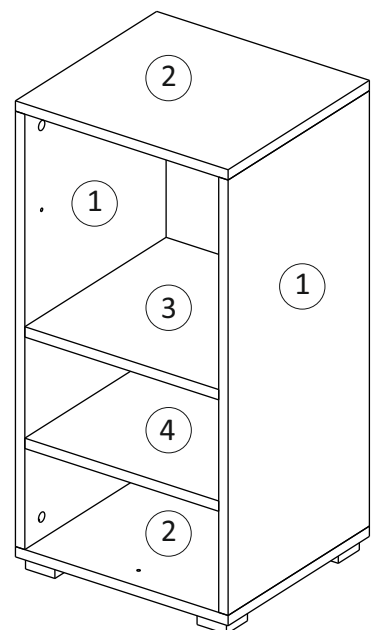

Лайт бокс 2 / Light box 2

Код ТН ВЭД ЕАЭС

9403 60 100 1

9403 90 300 0

отрезать
и приклеить

362	728	336

12СЛ2 / 2966

Комплектовочная ведомость / Set package sheet

Упак/ Package	Наименование	Description	Цвет детали/ Décor	Размер / Size, mm	Кол-во/ Quantity	№
1	Фурнитура	Furniture/Cabinetry hardware	-	-	1	-
	Боковина	Side	White	676x336	2	1
	Крыша	Top	White	362x336	2	2
	Вязка	Connecting element	White	330x336	1	3
	Вязка	Connecting element	Oak gold	330x336	1	4

1		2		3		9		18	3,5x15
	12 x		12 x		1 x		1 x		19 x
38	54x54x20	39	DUPLO	69		71	∅ 5 mm	73	
	4 x		4 x		1 x		10 x		12 x

(PL) Instrukcja montażu

(CZ) Návod k montáži

(D) Montageanleitung

(GB) Assembly instruction