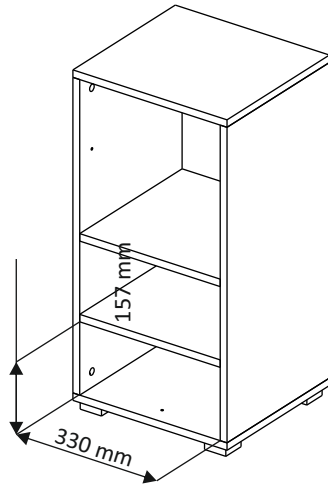

Лайт бокс 2 / Light box 2

Код ТН ВЭД ЕАЭС

9403 60 100 1

9403 90 300 0

отрезать
и приклеить

362	728	336

12СЛ2 / 2966

Комплектовочная ведомость / Set package sheet

Упак/ Package	Наименование	Description	Цвет детали/ Décor	Размер / Size, mm	Кол-во/ Quantity	№
1	Фурнитура	Furniture/Cabinetry hardware	-	-	1	-
	Боковина	Side	White	676x336	2	1
	Крыша	Top	White	362x336	2	2
	Вязка	Connecting element	White	330x336	1	3
	Вязка	Connecting element	Oak gold	330x336	1	4

1		2		3		9		18	3,5x15
	12 x		12 x		1 x		1 x		19 x
38	54x54x20	39	DUPLO	69		71	∅ 5 mm	73	
	4 x		4 x		1 x		10 x		12 x

(PL) Instrukcja montażu

(CZ) Návod k montáži

(D) Montageanleitung

(GB) Assembly instruction