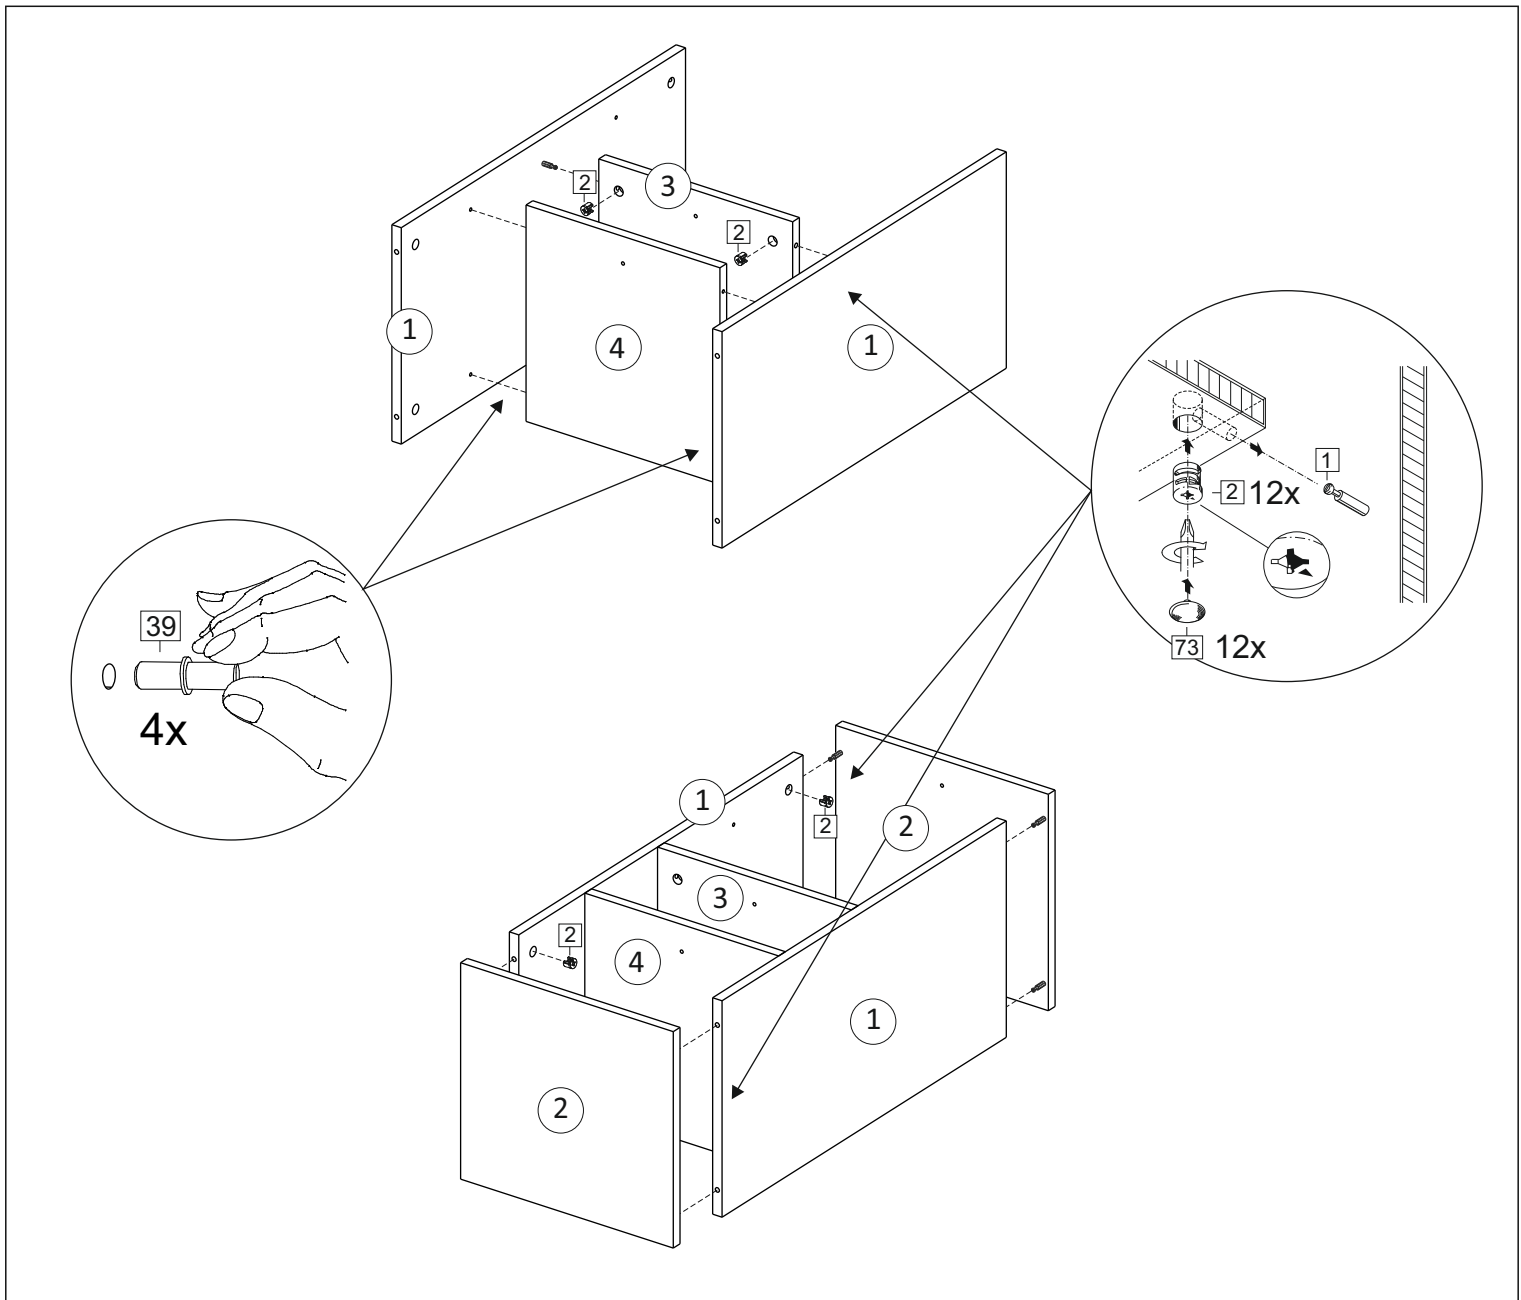

Лайт бокс 2 / Light box 2

Код ТН ВЭД ЕАЭС

9403 60 100 1

9403 90 300 0

отрезать
и приклеить

362	728	336

12СЛ2 / 2966

Комплектовочная ведомость / Set package sheet

Упак/ Package	Наименование	Description	Цвет детали/ Décor	Размер / Size, mm	Кол-во/ Quantity	№
1	Фурнитура	Furniture/Cabinetry hardware	-	-	1	-
	Боковина	Side	White	676x336	2	1
	Крыша	Top	White	362x336	2	2
	Вязка	Connecting element	White	330x336	1	3
	Вязка	Connecting element	Oak gold	330x336	1	4

1		2		3		9		18	3,5x15
	12 x		12 x		1 x		1 x		19 x
38	54x54x20	39	DUPLO	69		71	∅ 5 mm	73	
	4 x		4 x		1 x		10 x		12 x

(PL) Instrukcja montażu

(CZ) Návod k montáži

(D) Montageanleitung

(GB) Assembly instruction