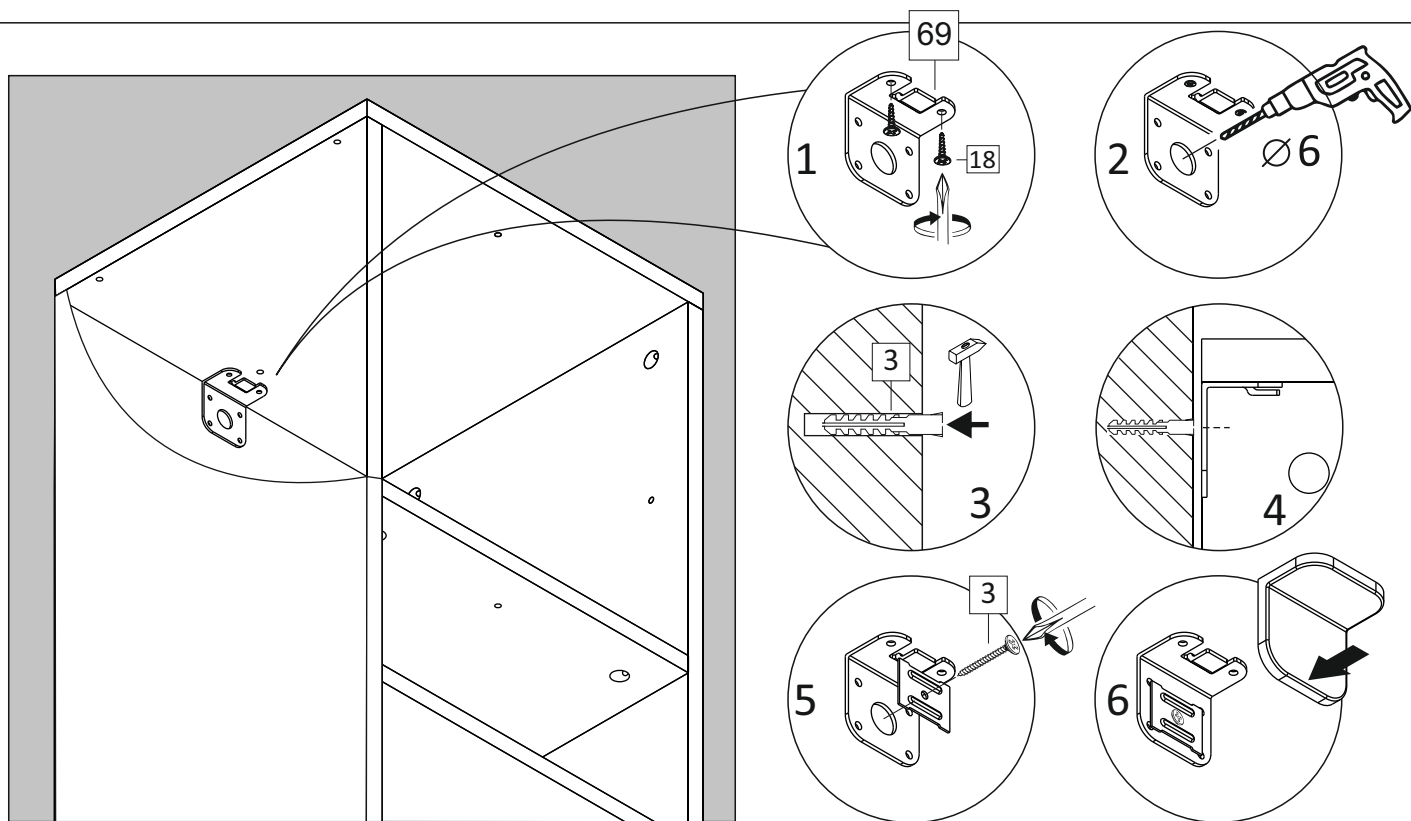

Лайт бокс 2 / Light box 2

Код ТН ВЭД ЕАЭС

9403 60 100 1

9403 90 300 0

отрезать
и приклеить

362	728	336

12СЛ2 / 2966

Комплектовочная ведомость / Set package sheet

Упак/ Package	Наименование	Description	Цвет детали/ Décor	Размер / Size, mm	Кол-во/ Quantity	№
1	Фурнитура	Furniture/Cabinetry hardware	-	-	1	-
	Боковина	Side	White	676x336	2	1
	Крыша	Top	White	362x336	2	2
	Вязка	Connecting element	White	330x336	1	3
	Вязка	Connecting element	Oak gold	330x336	1	4

1		2		3		9		18	3,5x15
	12 x		12 x		1 x		1 x		19 x
38	54x54x20	39	DUPLO	69		71	∅ 5 mm	73	
	4 x		4 x		1 x		10 x		12 x

(PL) Instrukcja montażu

(CZ) Návod k montáži

(D) Montageanleitung

(GB) Assembly instruction