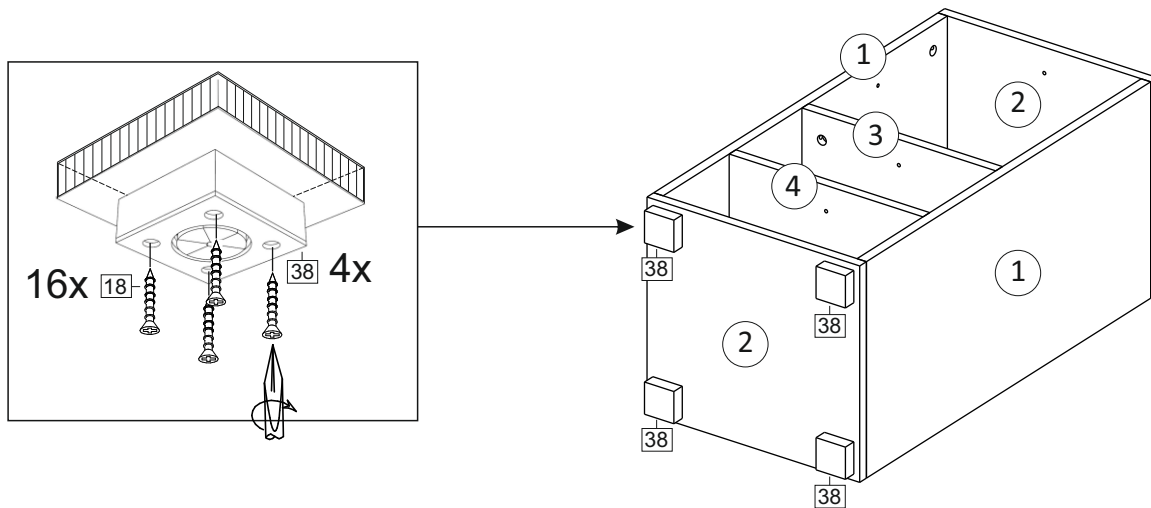

Лайт бокс 2 / Light box 2

Код ТН ВЭД ЕАЭС

9403 60 100 1

9403 90 300 0

отрезать
и приклеить

362	728	336

12СЛ2 / 2966

Комплектовочная ведомость / Set package sheet

Упак/ Package	Наименование	Description	Цвет детали/ Décor	Размер / Size, mm	Кол-во/ Quantity	№
1	Фурнитура	Furniture/Cabinetry hardware	-	-	1	-
	Боковина	Side	White	676x336	2	1
	Крыша	Top	White	362x336	2	2
	Вязка	Connecting element	White	330x336	1	3
	Вязка	Connecting element	Oak gold	330x336	1	4

1		2		3		9		18	3,5x15
	12 x		12 x		1 x		1 x		19 x
38	54x54x20	39	DUPLO	69		71	∅ 5 mm	73	
	4 x		4 x		1 x		10 x		12 x

(PL) Instrukcja montażu

(CZ) Návod k montáži

(D) Montageanleitung

(GB) Assembly instruction