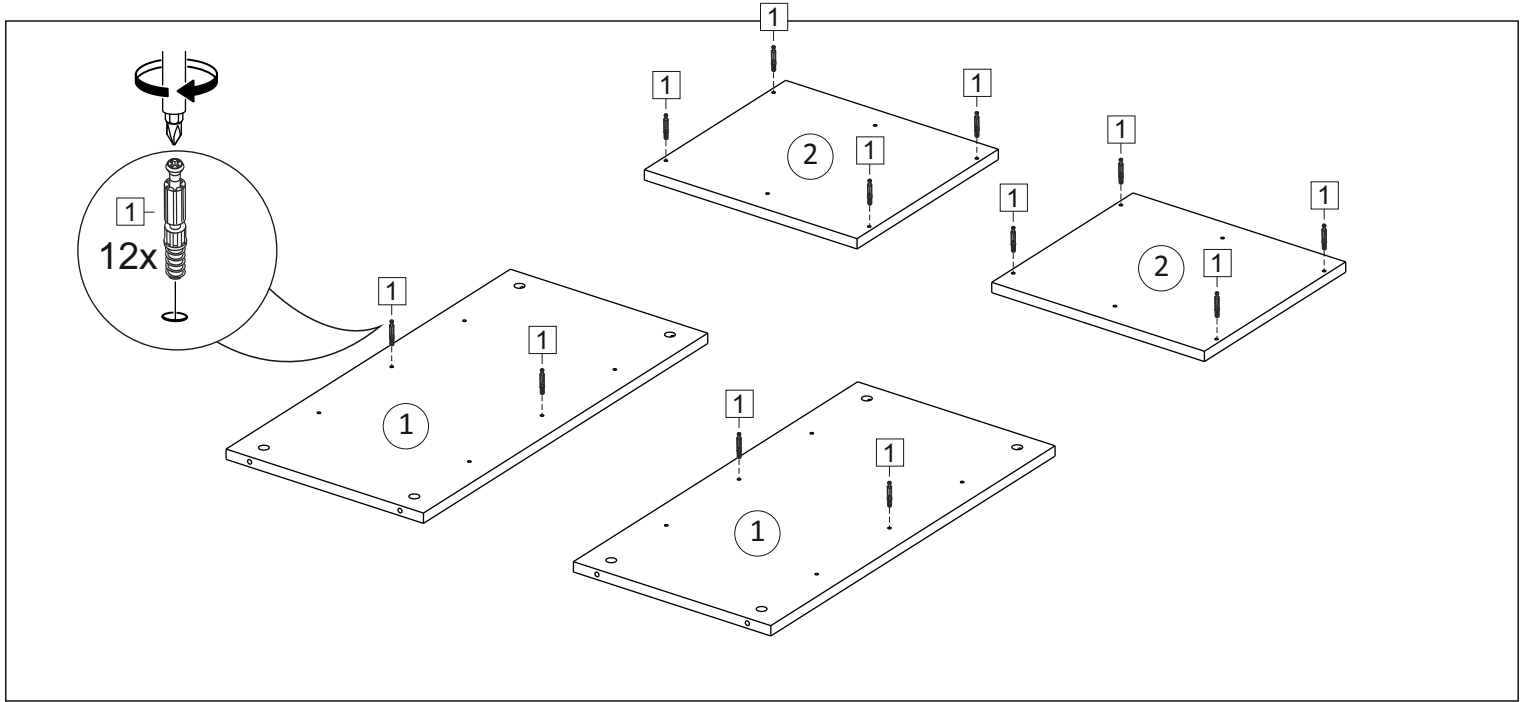

Лайт бокс 2 / Light box 2

Код ТН ВЭД ЕАЭС

9403 60 100 1

9403 90 300 0

отрезать
и приклеить

362	728	336

12СЛ2 / 2966

Комплектовочная ведомость / Set package sheet

Упак/ Package	Наименование	Description	Цвет детали/ Décor	Размер / Size, mm	Кол-во/ Quantity	№
1	Фурнитура	Furniture/Cabinetry hardware	-	-	1	-
	Боковина	Side	White	676x336	2	1
	Крыша	Top	White	362x336	2	2
	Вязка	Connecting element	White	330x336	1	3
	Вязка	Connecting element	Oak gold	330x336	1	4

1		2		3		9		18	3,5x15
	12 x		12 x		1 x		1 x		19 x
38	54x54x20	39	DUPLO	69		71	∅ 5 mm	73	
	4 x		4 x		1 x		10 x		12 x

(PL) Instrukcja montażu

(CZ) Návod k montáži

(D) Montageanleitung

(GB) Assembly instruction