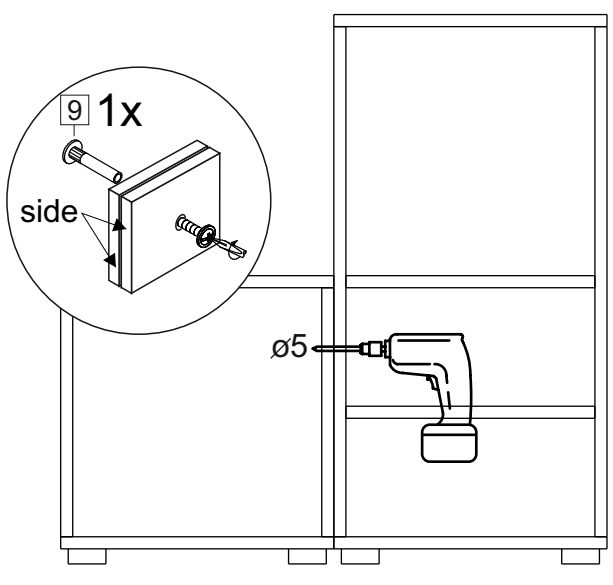

Лайт бокс 2 / Light box 2

Код ТН ВЭД ЕАЭС

9403 60 100 1

9403 90 300 0

отрезать
и приклеить

362	728	336

12СЛ2 / 2966

Комплектовочная ведомость / Set package sheet

Упак/ Package	Наименование	Description	Цвет детали/ Décor	Размер / Size, mm	Кол-во/ Quantity	№
1	Фурнитура	Furniture/Cabinetry hardware	-	-	1	-
	Боковина	Side	White	676x336	2	1
	Крыша	Top	White	362x336	2	2
	Вязка	Connecting element	White	330x336	1	3
	Вязка	Connecting element	Oak gold	330x336	1	4

1		2		3		9		18	3,5x15
	12 x		12 x		1 x		1 x		19 x
38	54x54x20	39	DUPLO	69		71	∅ 5 mm	73	
	4 x		4 x		1 x		10 x		12 x

(PL) Instrukcja montażu

(CZ) Návod k montáži

(D) Montageanleitung

(GB) Assembly instruction